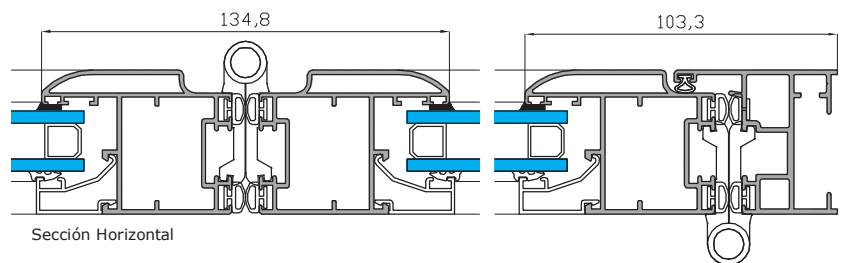

ALUMED

ALUMINIUM SYSTEMS

01-02-2020

Serie Exterior

PLEGABLE CALA

- Marcos de 47.5 mm.
- Hojas de 40 mm.
- Posibilidad de apertura interior y exterior.
- Capacidad de acristalamiento de hasta 32.5 mm.
- Opción Mallorquina con lama fija y móvil.
- Escuadras en extrusión de aluminio.
- Adaptación de hojas pares o impares.
- Compatibilidad con otras series de Alumed.
- Variedad de soluciones en obra.

Sección Vertical

Sección Horizontal

OPCIONES DE APERTURA

Plegable Hojas Impares

Plegable Hojas Pares

Plegable Hojas Pares

Plegable Apert. Exterior