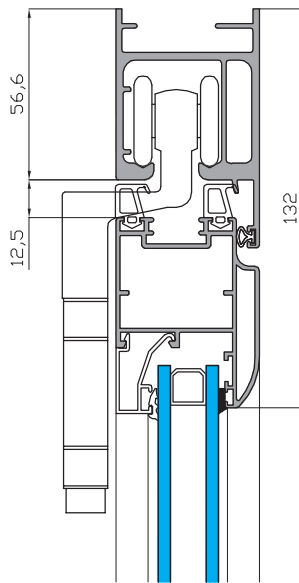

ALUMED

ALUMINIUM SYSTEMS

01-02-2020

Serie Exterior

PLEGABLE CALA

- Marcos de 47.5 mm.
- Hojas de 40 mm.
- Posibilidad de apertura interior y exterior.
- Capacidad de acristalamiento de hasta 32.5 mm.
- Opción Mallorquina con lama fija y móvil.
- Escuadras en extrusión de aluminio.
- Adaptación de hojas pares o impares.
- Compatibilidad con otras series de Alumed.
- Variedad de soluciones en obra.

Sección Vertical

Sección Horizontal

OPCIONES DE APERTURA

Plegable Hojas Impares

Plegable Hojas Pares

Plegable Hojas Pares

Plegable Apert. Exterior