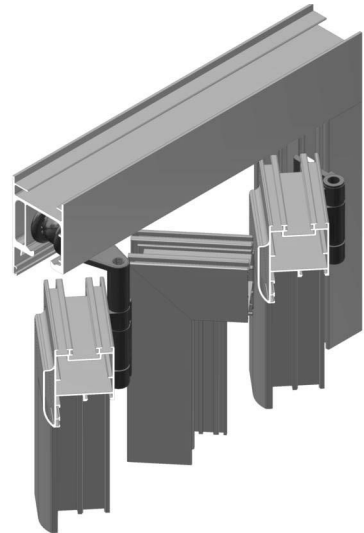

ALUMED

ALUMINIUM SYSTEMS

01-02-2020

Serie Exterior

PLEGABLE CALA

- Marcos de 47.5 mm.
- Hojas de 40 mm.
- Posibilidad de apertura interior y exterior.
- Capacidad de acristalamiento de hasta 32.5 mm.
- Opción Mallorquina con lama fija y móvil.
- Escuadras en extrusión de aluminio.
- Adaptación de hojas pares o impares.
- Compatibilidad con otras series de Alumed.
- Variedad de soluciones en obra.

Sección Vertical

Sección Horizontal

OPCIONES DE APERTURA

Plegable Hojas Impares

Plegable Hojas Pares

Plegable Hojas Pares

Plegable Apert. Exterior