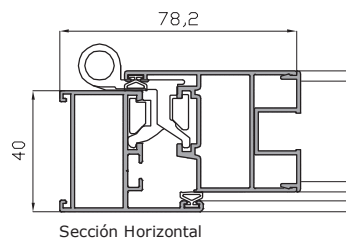

ALUMED

ALUMINIUM SYSTEMS

01-02-2020

Serie Control Solar

MALLORQUINA EUROPEA

- Sistema mallorquina con cámara europea.
- Marcos de 40 mm de anchura.
- Apertura exterior.
- Nudo central curvo o recto.
- Variedad de perfiles para ventanas, balconeras y puertas.
- Variedad de lamas fijas y móviles.
- Escuadras en extrusión de aluminio.
- Escuadras de alineación en acero inox.
- Compatibilidad con otras series de Alumed.
- Variedad de soluciones en obra.
- Perfilera de aluminio aleación 6063-T5

Sección Vertical

Sección Horizontal

OPCIONES DE APERTURA

Fijo

Practicable
Aper. Ext.

Practicable
Aper. Ext. 2 hojas

Practicable
Aper. Ext. 3 hojas

Practicable
Aper. Ext. 4 hojas