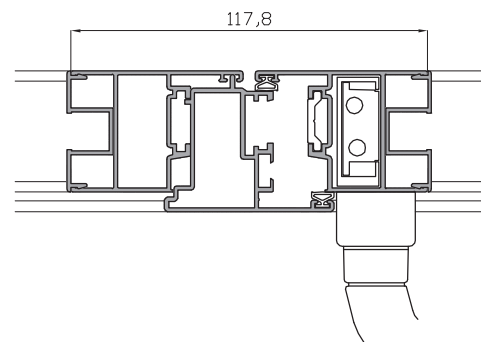

ALUMED

ALUMINIUM SYSTEMS

01-02-2020

Serie Control Solar

MALLORQUINA EUROPEA

- Sistema mallorquina con cámara europea.
- Marcos de 40 mm de anchura.
- Apertura exterior.
- Nudo central curvo o recto.
- Variedad de perfiles para ventanas, balconeras y puertas.
- Variedad de lamas fijas y móviles.
- Escuadras en extrusión de aluminio.
- Escuadras de alineación en acero inox.
- Compatibilidad con otras series de Alumed.
- Variedad de soluciones en obra.
- Perfilera de aluminio aleación 6063-T5

Sección Vertical

Sección Horizontal

OPCIONES DE APERTURA

Fijo

Practicable
Aper. Ext.

Practicable
Aper. Ext. 2 hojas

Practicable
Aper. Ext. 3 hojas

Practicable
Aper. Ext. 4 hojas