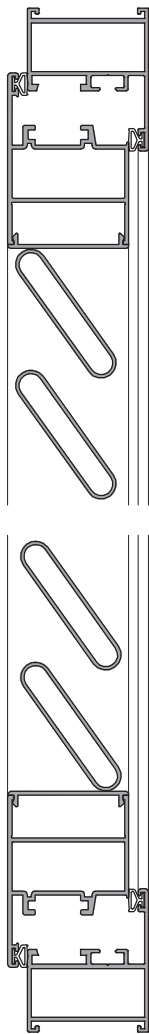

ALUMED

ALUMINIUM SYSTEMS

01-02-2020

Serie Control Solar

MALLORQUINA EUROPEA

- Sistema mallorquina con cámara europea.
- Marcos de 40 mm de anchura.
- Apertura exterior.
- Nudo central curvo o recto.
- Variedad de perfiles para ventanas, balconeras y puertas.
- Variedad de lamas fijas y móviles.
- Escuadras en extrusión de aluminio.
- Escuadras de alineación en acero inox.
- Compatibilidad con otras series de Alumed.
- Variedad de soluciones en obra.
- Perfilera de aluminio aleación 6063-T5

Sección Vertical

Sección Horizontal

OPCIONES DE APERTURA

Fijo

Practicable
Aper. Ext.

Practicable
Aper. Ext. 2 hojas

Practicable
Aper. Ext. 3 hojas

Practicable
Aper. Ext. 4 hojas