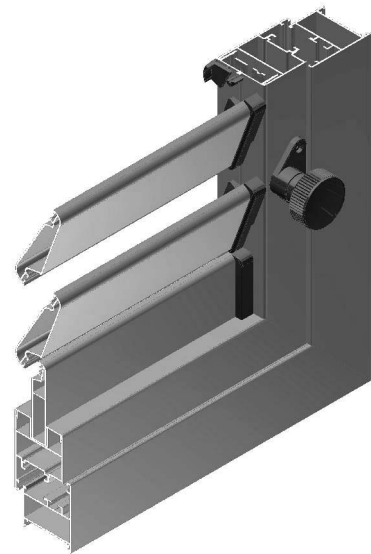

ALUMED

ALUMINIUM SYSTEMS

01-02-2020

Serie Control Solar

MALLORQUINA EUROPEA

- Sistema mallorquina con cámara europea.
- Marcos de 40 mm de anchura.
- Apertura exterior.
- Nudo central curvo o recto.
- Variedad de perfiles para ventanas, balconeras y puertas.
- Variedad de lamas fijas y móviles.
- Escuadras en extrusión de aluminio.
- Escuadras de alineación en acero inox.
- Compatibilidad con otras series de Alumed.
- Variedad de soluciones en obra.
- Perfilera de aluminio aleación 6063-T5

Sección Vertical

Sección Horizontal

OPCIONES DE APERTURA

Fijo

Practicable
Aper. Ext.

Practicable
Aper. Ext. 2 hojas

Practicable
Aper. Ext. 3 hojas

Practicable
Aper. Ext. 4 hojas